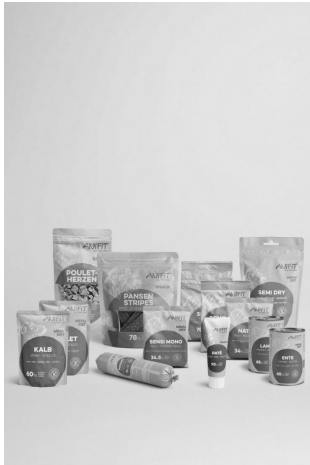

Dog Sets

## PROBIERSET HUND M-L

<b>Art. Nr.</b>	<b>Bezeichnung/Menge</b>	<b>Preis CHF</b>
1055	Probierset Hund M-L	CHF 70.60

Teste jetzt das natürliche Hundefutter von ANiFiT in den praktischen Probiersets mit Nassfutter, Trockenfutter und Hundeleckerlis. Das Hundefutter-Probierpaket in der Grösse M-L eignet sich für mittlere und grosse Hunde.

Das Bild oben dient als Beispiel, der genaue Inhalt ist nachfolgend aufgelistet:

- 1 x Dose Lamm 400g
- 1 x Dose Ente 400g
- 1 x Pouch Kalb 300g
- 1 x Pouch Poulet 300g
- 1 x Wurst Poulet 400g
- 1 x Sensitive 60g
- 1 x Nature 80g
- 1 x Olymp 80g
- 1 x Semi Dry Poulet 200g
- 1 x Semi Dry Rind 200g
- 1 x Sensi Mono 80g
- 1 x Pansen Stripes 200g
- 1 x Paté 75g
- 1 x Pouletherzen 35g
- 1 x Grosse Baumwolltasche
- 1 x Flyer Probierset